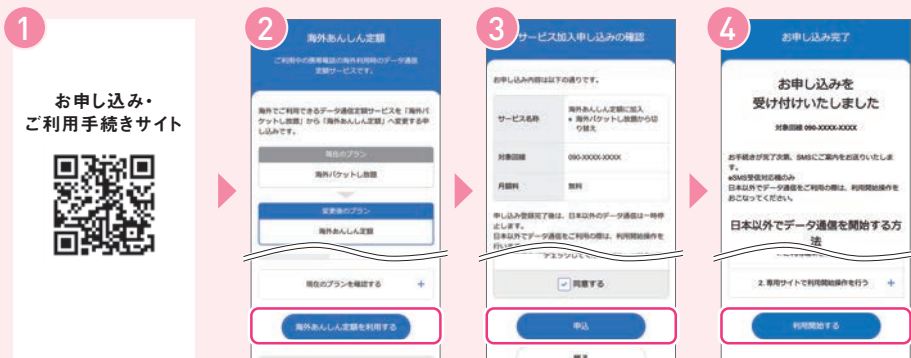

Wi-Fi
設定方法

メール
電話

エリア
料金

保険

海外あんしん定額の申し込みと利用方法

ご利用前の確認事項

My SoftBankのオプションサービス欄にて「世界対応ケータイ」のお申し込み状況を確認しましょう

・Wi-FiをOFFにしてください、QRコードからアクセスすると自動ログインが可能です。

ご利用の際、機種種のローミング設定をONにしましょう

P.09をご確認ください

ON!

申し込み～利用開始の流れ

お申し込み(日本でも渡航先でも手続き可能)

上記のQRコードからアクセス

○渡航先到着時にソフトバンクから届くメールからもアクセスいただけます。

サービス内容を確認し、「海外あんしん定額を利用する」をタップ

申し込み内容を確認し、「申込」をタップ

受け付け内容を確認し、「利用開始する」をタップ
○申込完了メールが届きます。

ご利用開始手続き(渡航先到着後のお手続き)

海外あんしん定額サイトにアクセスし、ご希望のプランを選択

★①のQRコードまたは④のメールからアクセスが可能です。

○Wi-FiをOFFにご利用ください。

「利用を開始する」をタップ

選択したプランを確認し、「利用を開始する」をタップ

○利用開始をもって、プランの定額料が発生します。

プランのご利用開始

○プラン開始メールが届きます。
○利用開始時間終了後、データ量上限超過後、再度ご利用の場合は再度⑤～⑧を実施ください。再度利用開始を行った時点で、前回利用プランは終了となります。

○本サービスの利用開始サイトへの接続料は無料です。○23:25～翌0:30(日本時間)はお申し込みいただけません。0:30～5:00(日本時間)の場合、お申し込み完了まで30分程度かかる場合があります。○システムメンテナンスにより、お申し込み受付を中断する場合があります。○お申し込み同日の「海外パケット放題」ご利用分は定額料を上限980円とします(請求月あたり1回のみ)。○本サービスはMy SoftBankにて解除いただけます。解除は翌0:00(日本時間)より適用となります。解除後は「海外パケット放題」の定額料が適用されます。なお、適用条件を満たさなくなった場合、回線の解約を行った場合も本サービスは解除されます。