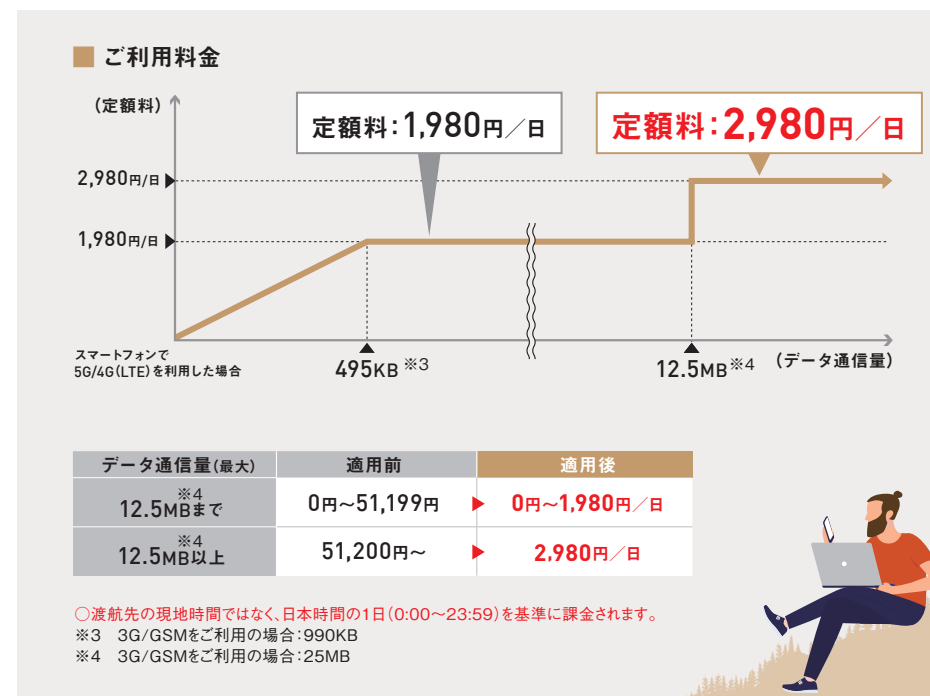

アメリカ放題

サービス利用料
無料

申し込み

不要

ソフトバンクユーザーならだれでも
アメリカで**通話もネットも無料!**

電話をかけても受けても無料!
アメリカ・日本以外への発信は除く

**T-MobileやAT&Tなどの
米国通信事業者ネットワークが利用可能!**

アメリカ ← 無料 → 日本
アメリカ ← 無料 → 対応機種をご利用のお客さま
→ 210円/分 → その他の国

・相手には着信料がかかる場合があります。

ネットもし放題!

- Web 検索
- MAP
- 翻訳
- SNS

ご利用料金

サービス利用料	対象エリア	対象事業者※2	無料対象サービス	
無料	アメリカ本土、アラスカ、ハワイ、プエルトリコ、バージン諸島(アメリカ領)※1	T-Mobile USA, Verizon Wireless, AT&T, Union, CLARO PUERTO RICO	通話、SMS、S!メール(MMS)、データ通信	
通話料	発信先		着信	
	対象エリア	日本		その他の国・地域
	無料	無料	210円/分	無料

※1 グアム・サイパンを除く。※2 対象の通信事業者のサービスエリアなど、詳細はソフトバンクホームページをご確認ください。Verizon Wireless、AT&TはVoLTE対応機のみご利用いただけます。

対応機種

iPhone / iPad / タブレット / スマートフォン / 4Gケータイ / モバイルデータ通信 (Mobile Wi-Fi)
○世界対応ケータイに対応している機種にてご利用いただけます。ご利用可能な機種の詳細はソフトバンクホームページをご確認ください。

海外パケットし放題

申し込み

不要

カンタン設定で快適! 高額請求の心配なし!
どれだけ使っても **2,980円/日**

定額対象サービス

海外でのメール(S!メール(MMS)、Eメール)、ウェブ、テザリングなどすべてのデータ通信。
○音声通話、TVコール、SMSを除く。

対応機種

iPhone / iPad / タブレット / スマートフォン / 4Gケータイ / モバイルデータ通信 (Mobile Wi-Fi)
○世界対応ケータイに対応している機種にてご利用いただけます。ご利用可能な機種の詳細はソフトバンクホームページをご確認ください。

海外パケットし放題の国・地域等の詳細はP.13~16、またはソフトバンクホームページをご確認ください。