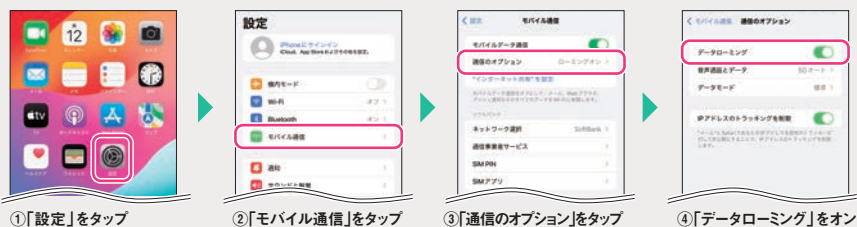

海外パケットし放題

申し込み

不要

カンタン設定で快適! 高額請求の心配なし!
どれだけ使っても **2,980円/日**

定額対象サービス

海外でのメール(S!メール(MMS)、Eメール)、ウェブ、テザリングなどすべてのデータ通信。
○音声通話、TVコール、SMSを除く。

対応機種

iPhone / iPad / タブレット / スマートフォン / 4Gケータイ / モバイルデータ通信 (Mobile Wi-Fi)
○世界対応ケータイに対応している機種にてご利用いただけます。ご利用可能な機種の詳細はソフトバンクホームページをご確認ください。

海外パケットし放題の国・地域等の詳細はP.13~16、またはソフトバンクホームページをご確認ください。

ご利用機種での データローミングの設定方法

出発前の確認事項

My SoftBankのオプションサービス欄にて
「世界対応ケータイ」のお申し込み状況を確認しましょう

*Wi-FiをOFFにいただき、QRコードからアクセスすると自動ログインが可能です。

チェック!

設定方法

●iPhoneの場合 ○画像は、iPhone 15 Plus (iOS 17.1.2) のものです。iPadでは表示が異なりますが、基本的な設定手順は同じです。

●Androidの場合 ○設定方法は機種によって異なります。以下の設定は、Google Pixel 8 Pro (Android™ 14) の場合です。

●手順に沿って設定をしても渡航後に通信ができない場合、「モバイルデータ通信」がオンになっているかご確認ください。

思いがけない通信を発生させないために〈アプリの自動更新をオフ〉

○スマホの「アプリの自動更新」をオンにしておくと、大量のデータを許可なくやり取りしてしまう可能性があります。