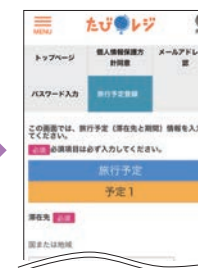

「たびレジ」は、渡航先の最新安全情報を日本語で受信できる外務省の情報配信サービス

外務省

海外旅行前に登録!

たびレジに登録するとこんなに安心!

安心 1

安全情報をメール配信

渡航先の大使館・総領事館から最新の安全情報を配信!

差出人：イタリア日本国大使館
 件名：ローマ市中心部におけるデモ行進及び暴動 (4月10日午後)
 【2月10日(土)午後、ローマ市中心部に於いて、デモ行進が計画されています。暴動の発生を懸念し、その対応にはできるだけ迅速に行動するようにしてください。】

安心 2

緊急時の安否確認

緊急事態発生時に電話やメール等で安否を確認!

「被害に遭われていませんか?」

■ 登録方法

https://www.ezairyu.mofa.go.jp/tabireg/index.html

①まずはたびレジのサイトへ

②個人情報保護方針に同意のうえ、メールアドレスを入力

受付時間
 平日9:00~12:30、13:30~17:00 (通話料有料)

https://www.ezairyu.mofa.go.jp/tabireg/index.html

海外あんしん定期

アメリカ放題

海外バケットし放題

Wi-Fi

設定方法

メール