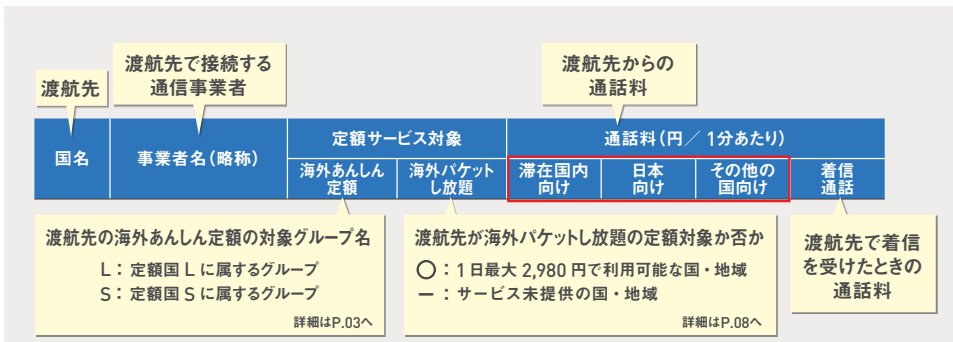

主要国の通話・メール・ウェブ/モバイルデータ通信料金

サービスエリア&料金一覧

表の見方

メール、ウェブ/モバイル通信料金表(対象機種:iPhone、Android、4Gケータイ、タブレット)

	通信料
SMS/国際SMS送受信	受信料:0円 送信料:100円/通(最大140バイト 全角70字相当)*1
S!メール(MMS)送受信	100円/10KB 以降5円/1KB
ウェブ利用	3G,GSM:2円/1KB 5G,4G(LTE):4円/1KB

*1 最大670文字送信可能。70文字を超える場合は134文字まで2通分、それ以降は67文字ごとに1通分の送信料がかかります。

国内とご利用料金が異なります。

海外でのご利用分は、国内の料金プランおよび無料通信・各種定額(パケットし放題などの定額サービスを含む)・割引サービス(月割を除く)の対象外となります。

●海外の通信事業者によっては、滞在国内への通話でも「その他の国向け」の通話料が適用される場合があります。同様に、「その他の国向け」の通話でも、「滞在国内向け」の通話料が適用される場合があります。●海外で通話を着信し、応答した場合、また携帯電話の簡易留守録機能が応答した場合には、相手先にかかわらず、滞在国内までの着信料金がかかります。●かけた相手につながらない際、通信エラーなどにより接続に失敗した際にも、通話料・通信料が発生する場合があります。●毎月のご利用金額が弊社の定める一定額を超えたと、月の途中で随時ご請求させていただく場合があります。●海外でのご利用料金は、請求が遅れる場合や同一日のご利用であっても別々の月に請求される場合があります。●海外でご利用の通話料・通信料は課税対象外です。

海外あんしん定額 | L: 定額国Lに属するグループです。 | 海外パケットし放題 | O: 1日最大2,980円で利用可能な国・地域です。
S: 定額国Sに属するグループです。 | —: 海外パケットし放題を提供していない国・地域です。

南・北アメリカ

国名	事業者名(略称)	定額サービス対象		通話料(円/1分あたり)			
		海外あんしん定額	海外パケットし放題	滞在国内向け	日本向け	その他の国向け	着信通話
アメリカ	AT&T	アメリカ放題対象	○	無料	無料	210	無料
	T-Mobile USA 5G						
	Union						
アルゼンチン	Claro Argentina	L	O	200	500	500	250
	Telecom Personal						
カナダ	Bell	L	O	185	195	210	195
	SaskTel						
	Rogers						
	TELUS 5G						
キューバ	Cubacel	L	O	490	890	890	590
ジャマイカ	FLOW	L	O	75	305	305	165
	Digicel						
チリ	CLARO CHILE	L	O	75	175	265	140
	Entel PCS						
	WOM						
パラグアイ	CLARO PARAGUAY	L	O	90	220	265	140
	HOLA PARAGUAY						
	TIGO Paraguay						
ハワイ	AT&T	アメリカ放題対象	○	無料	無料	210	無料
	T-Mobile USA 5G						
	Verizon Wireless 5G						
ブラジル	Claro	L	O	115	175	265	140
	TIM BRASIL						
	VIVO						
ペルー	Claro Peru	L	O	75	175	265	140
	Entel Peru						
	Viettel Peru						
	MOVISTAR						
メキシコ	AT&T Mexico	L	O	75	175	265	180
	Movistar						
	Telcel						

オセアニア

国名	事業者名(略称)	定額サービス対象		通話料(円/1分あたり)			
		海外あんしん定額	海外パケットし放題	滞在国内向け	日本向け	その他の国向け	着信通話
オーストラリア	Optus	L	O	75	265	265	80
	Telstra						
	Vodafone Australia						
グアム	DOCOMO PACIFIC	L	O	80	180	210	130
	IT&E						
	GTA						

国名	事業者名(略称)	定額サービス対象		通話料(円/1分あたり)			
		海外あんしん定額	海外パケットし放題	滞在国内向け	日本向け	その他の国向け	着信通話
サイパン	DOCOMO PACIFIC	L	O	80	180	210	130
	IT&E						
ニューカレドニア	MOBILIS	L	O	115	265	265	120
ニュージーランド	2degrees	L	O	75	175	265	80
	Spark NZ 5G						
フィジー	Vodafone New Zealand	L	O	75	175	265	80
	Digicel Fiji						

アジア

国名	事業者名(略称)	定額サービス対象		通話料(円/1分あたり)			
		海外あんしん定額	海外パケットし放題	滞在国内向け	日本向け	その他の国向け	着信通話
インド	AirTel	L	O	70	220	265	190
	DOLPHIN						
	Vi India						
	CellOne						
インドネシア	3 Indonesia	L	O	70	295	275	160
	INDOSAT						
	Telkomsel						
韓国	XL	L	O	25	190	265	75
	KT						
カンボジア	SK Telecom 5G	L	O	70	170	260	80
	Cellcard						
	Smart Axia						
シンガポール	METFONE	L	O	70	195	260	155
	M1						
スリランカ	SingTel Mobile 5G	L	O	70	180	260	195
	Starhub						
	Airtel Lanka						
	DIALOG						
タイ	Hutch	L	O	70	180	260	195
	Mobitel Sri Lanka						
	AIS 5G						
台湾	dtac TriNet	L	O	70	290	265	150
	True Move H 5G						
	Chungwa Telecom 5G						
	Far Eas Tone						
	Taiwan Mobile 5G						
中国	T Star	L	O	70	195	260	165
	China Mobile 5G						
ネパール	China Unicom 5G	L	O	200	500	500	250
	Ncell						
	Nepal Telecom						

2023年12月21日現在 | 表示価格は特に断りがない限り課税対象外です

最新情報はこちら
事前に必ずご確認ください。