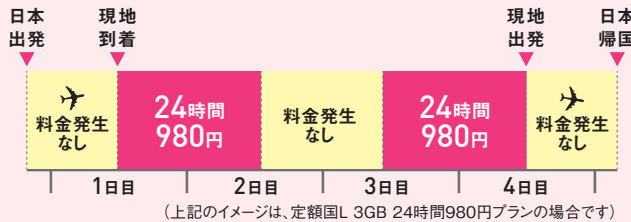

データ量を気にせず使うなら

海外パケットし放題

1日 2,980円でネットが使い放題!

詳しくはP.08へ

Contents

03	海外サービスプラン	09	使い方	13	サービスエリアと料金一覧
05	海外あんしん定額	09	データローミングの設定方法	13	サービスエリア&料金一覧
05	申し込みと利用方法	10	Wi-Fiの使い方	17	渡航先での万が一に備えて
07	アメリカ放題	11	電話のかけ方	17	海外旅行保険
08	海外パケットし放題	12	メールの送受信	18	たびレジ

表示価格は特に断りがない限り課税対象外です

好きなタイミングで利用開始できる! 24時間の定額サービス

海外あんしん定額

申し込み **必要**

日本でも海外でもお申し込み可能

3GB^{※1}を24時間 **980円**で使える!

好きなタイミングで利用開始できるから
無駄な出費を節約できる!

日本出発日や使わない時間を調整して利用するとおトク!

レンタルWi-Fiだと

出発~帰国日まで契約が必要

レンタルWi-Fi

出発日 1日目 2日目 3日目 帰国日

日本 | 海外滞在中 | 日本

■: 利用料金が発生する日 (3泊5日の場合)

※1 3GBでの提供期間は終了時期未定です。終了時期は当社ホームページなどでご案内します。「定額国L」の対象エリアに限られます。対象エリアはP.13~16をご確認ください。

○本サービスでご利用されたデータ量は国内プランのデータ容量から消費されません。

○アメリカ放題対象地域の場合は、アメリカ放題が適用されます。○当社指定の海外通信事業者へ優先的に接続の上、本サービスを提供する場合および一部の海外通信事業者について、お客さまが接続先として選択できない場合があります。

ご利用料金

渡航者構成比99%^{※3}の国・地域で利用できる安心の24時間定額プラン!

定額国L タイ、台湾、中国、韓国、香港、モルディブ、ドイツ、フランス、イタリア、グアム、オーストラリア、カナダ、メキシコ、ブラジルなど