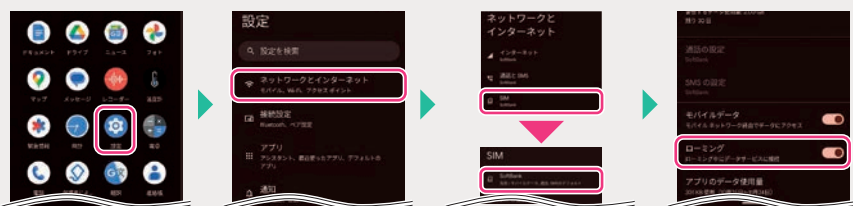

海外パケットし放題の国・地域等の詳細はP.13~16、またはソフトバンクホームページをご確認ください。

ご利用機種での データローミングの設定方法

出発前の確認事項

My SoftBankのオプションサービス欄にて
「世界対応ケータイ」のお申し込み状況を確認しましょう

*Wi-FiをOFFにいただき、QRコードからアクセスすると自動ログインが可能です。

チェック!

設定方法

●iPhoneの場合 ○画像は、iPhone 15 Plus (iOS 17.1.2) のものです。iPadでは表示が異なりますが、基本的な設定手順は同じです。

●Androidの場合 ○設定方法は機種によって異なります。以下の設定は、Google Pixel 8 Pro (Android™ 14) の場合です。

●手順に沿って設定をしても渡航後に通信ができない場合、「モバイルデータ通信」がオンになっているかご確認ください。

思いがけない通信を発生させないために〈アプリの自動更新をオフ〉

○スマホの「アプリの自動更新」をオンにしておくと、大量のデータを許可なくやり取りしてしまう可能性があります。